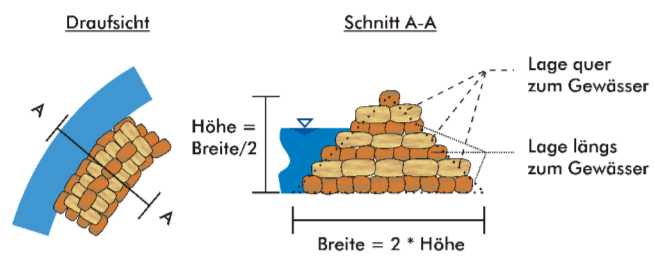

Informationen zu den Sandsäcken

Tündern

Lagerort: Feuerwehr, Ruthenstraße

Anzahl (Bestand): 120 Stück
Verantwortlichkeit: Feuerwehr

Lagerort: Betriebshof, Walter-von-Selve-Straße

Anzahl (Bestand): 6.000 leer, 1.440 gefüllt
Verantwortlichkeit: Bauhof, Feuerwehr

Lagerort: Kläranlage, Fischbecker Landstraße

Anzahl (Bestand): 1.440 Stück
Verantwortlichkeit: Bauhof, Feuerwehr

Hinweis:

Örtliche Gegebenheiten berücksichtigen;
Durchgängigkeit der Straße gewährleisten.
Auf richtige Höhe und horizontale Ausrichtung achten

Zur sicheren Errichtung ist eine Einweisung der Helfer notwendig!

Maßnahmen

- öffentliche Einrichtung evakuieren
- Sandsackbarriere
- Deichwache

Hochwasserinformation

Wasserstand am Objekt bei HQ₁₀₀

- bis 0,3 m
- bis 0,6 m
- bis 0,9 m
- über 0,9 m

nächstgelegener Pegel im Oberwasser:

Pegel Hameln-Wehrbergen

Telefon: 05151 - 19429

Weser-km = 139,68
PNP = 57,85 NHN(m)
Pegelwert HQ_{Extrem} = 7,9 m (77,83 NHN (m))
Pegelwert HQ₁₀₀ = 7,22 m (76,73 NHN (m))

Wellenlaufzeiten

Pegel Hannoversch Münden

Pegelwert HQ_{Extrem}: 8,34 m (123,29 NHN (m))
Pegelwert HQ₁₀₀: 7,33 m (122,28 NHN (m))
(PNP: 114,95 NHN (m))

Wellenlaufzeit:

- Hann.-Münden - Karlshafen ≈ 5 Stunden
- Hann.-Münden - Höxter ≈ 8 Stunden
- Hann.-Münden - Bodenwerder ≈ 12 Stunden
- Hann.-Münden - Hameln ≈ 16 Stunden
- Hann.-Münden - Rinteln ≈ 18 Stunden