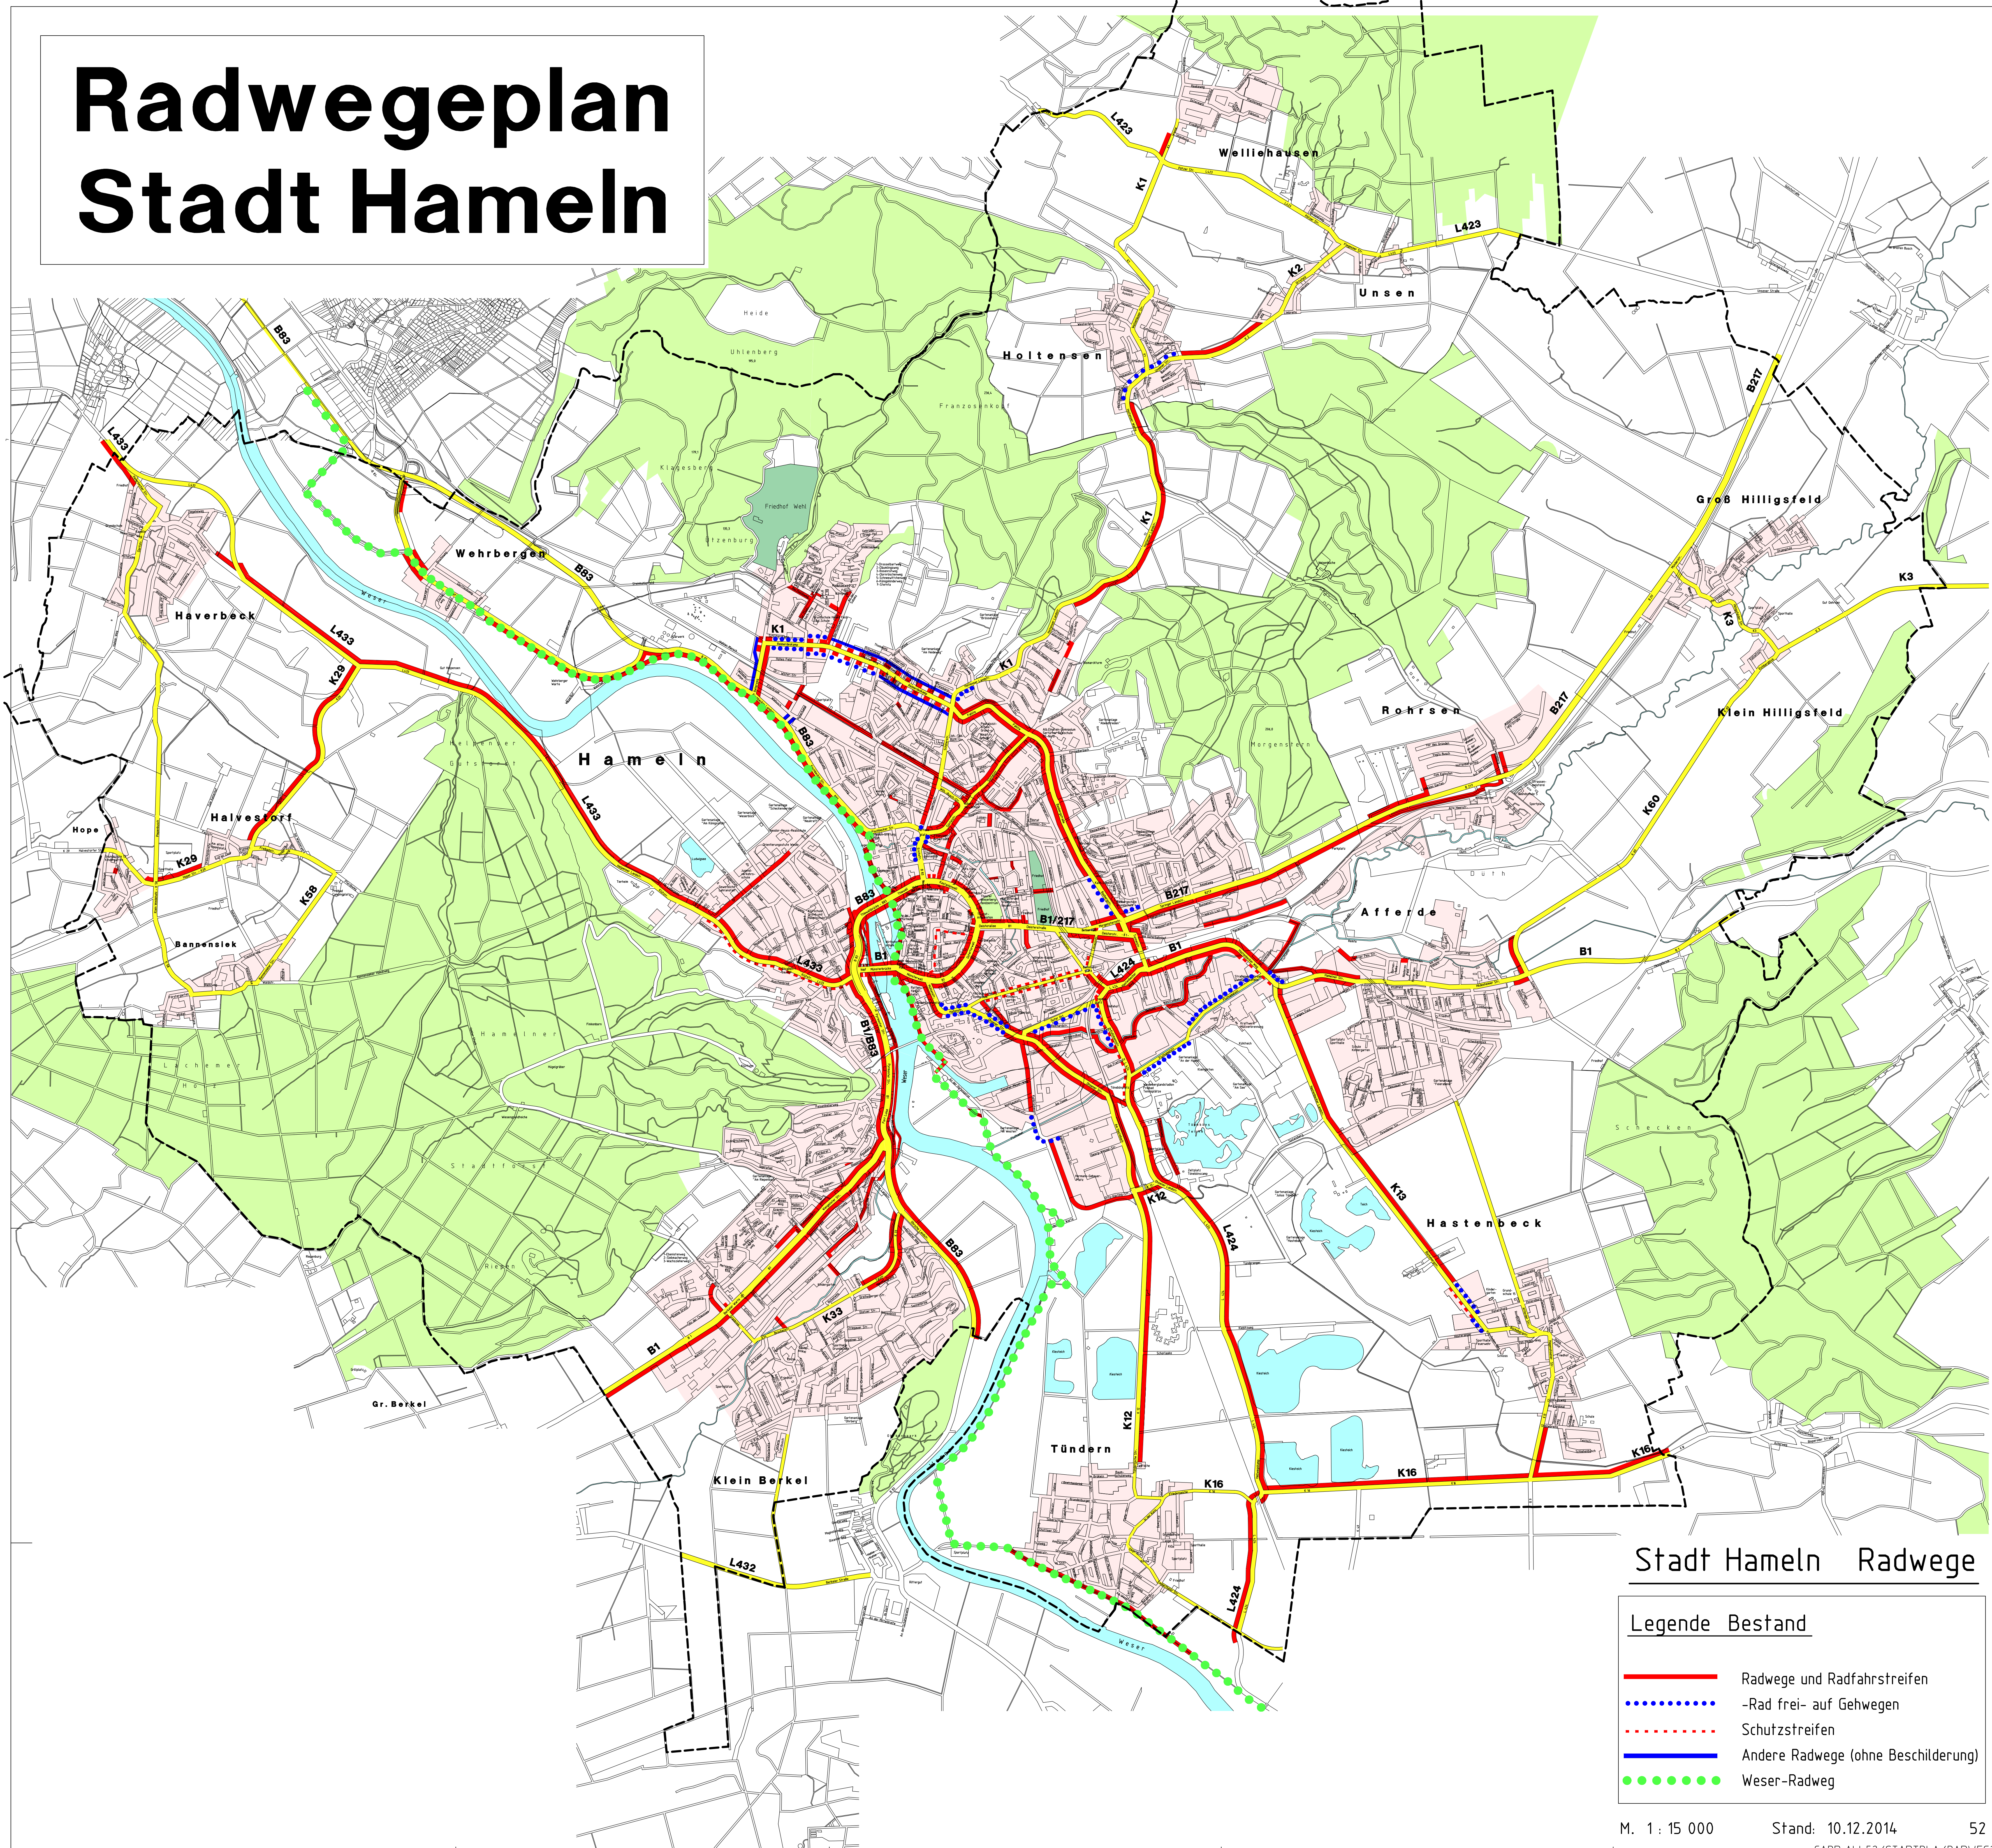

Radwegeplan Stadt Hameln

Stadt Hameln Radwege

Legende Bestand	
	Radwege und Radfahrstreifen
	-Rad frei- auf Gehwegen
	Schutzstreifen
	Andere Radwege (ohne Beschilderung)
	Weser-Radweg