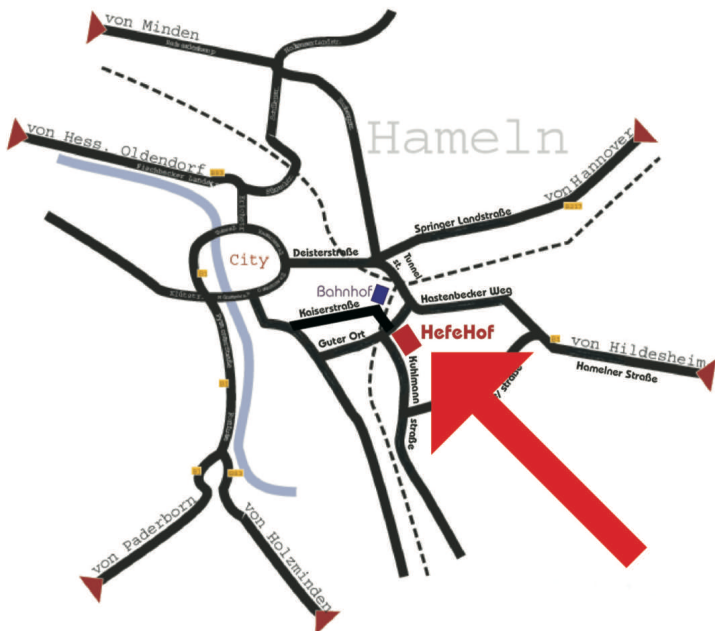

11. Modell-Eisenbahnbörse im HefeHof

Standanfragen: info@hefeh Hof.de
oder fax 05151-578585